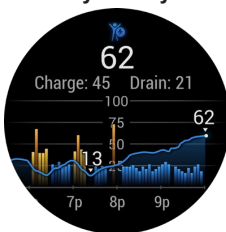

Health Snapshot

Forza Funzionale

Body Battery

Punteggio sonno

HIIT

Garmin Pay

Notifiche

Dati salute