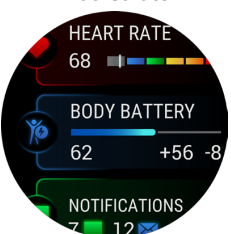

Health Snapshot

Forza Funzionale

Body Battery

Punteggio sonno

HIIT

Garmin Pay

Notifiche

Dati salute

Stress

Profili sport

Salute donna

Musica

SERIE VENU 2 GPS SMARTWATCH

SCHEDA PRODOTTO

COMPARAZIONE PRODOTTI:

	Venu Sq	Venu	Venu 2
			
Risposte automatiche ⁶ (solo Android™)	•	•	•
Smart notification ⁶	•	•	•
Memoria musicale integrata	Fino a 500 brani (solo modello Music)	Fino a 500 brani	Fino a 650 brani
Controllo musicale	•	•	•
Connect IQ™	•	•	•
Garmin Pay™ ⁵	•	•	•
Funzioni di sicurezza e rilevamento ³	•	•	•
Body Battery™	•	•	•
Pulse Ox ²	•	•	•
Rilevazione frequenza cardiaca al polso ¹	•	•	•
Respirazione	•	•	•
Idratazione	•	•	•
Ciclo mestruale	•	•	•
V02 max/fitness age	•	•	• Migliorato
Monitoraggio stress	•	•	•
Punteggio sonno			•
Health snapshot™			•
Video workout animati		•	•
Profilo HIIT			•
Piani di scale saliti		•	•
GPS integrato	GPS, GLONASS, Galileo	GPS, GLONASS, Galileo	GPS, GLONASS, Galileo
Profili sport	20+	20+	25+
Tipologia display	Cristalli liquidi	AMOLED	AMOLED
Risoluzione display	240 x 240 pixel	390 x 390 pixel	Venu 2S: 360 x 360 Venu 2: 416 x 416
Durata batteria	Fino a 6 giorni (smartwatch) Fino a 6 ore (GPS + musica) *solo nei modelli Music	Fino a 5 giorni (smartwatch) Fino a 6 ore (GPS + musica)	Venu 2: Fino a 11 giorni (smartwatch) Fino a 8 ore (GPS + musica) Venu 2S: fino a 10 giorni (smartwatch) Fino a 7 ore (GPS + musica)
Impermeabilità ⁷	SWIM, 5 ATM	SWIM, 5 ATM	SWIM, 5 ATM