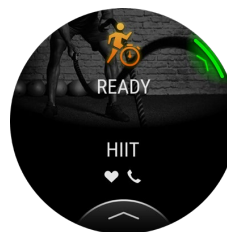

Health Snapshot

Forza Funzionale

Body Battery

Punteggio sonno

HIIT

Garmin Pay

Notifiche

Dati salute

Stress

Profili sport

Salute donna

Musica

SERIE VENU 2 GPS SMARTWATCH

SCHEDA PRODOTTO

COMPARAZIONE PRODOTTI:

	Venu Sq	Venu	Venu 2
			
Risposte automatiche ⁶ (solo Android™)	•	•	•
Smart notification ⁶	•	•	•
Memoria musicale integrata	Fino a 500 brani (solo modello Music)	Fino a 500 brani	Fino a 650 brani
Controllo musicale	•	•	•
Connect IQ™	•	•	•
Garmin Pay™ ⁵	•	•	•
Funzioni di sicurezza e rilevamento ³	•	•	•
Body Battery™	•	•	•
Pulse Ox ²	•	•	•
Rilevazione frequenza cardiaca al polso ¹	•	•	•
Respirazione	•	•	•
Idratazione	•	•	•
Ciclo mestruale	•	•	•
V02 max/fitness age	•	•	• Migliorato
Monitoraggio stress	•	•	•
Punteggio sonno			•
Health snapshot™			•
Video workout animati		•	•
Profilo HIIT			•
Piani di scale saliti		•	•
GPS integrato	GPS, GLONASS, Galileo	GPS, GLONASS, Galileo	GPS, GLONASS, Galileo
Profili sport	20+	20+	25+
Tipologia display	Cristalli liquidi	AMOLED	AMOLED
Risoluzione display	240 x 240 pixel	390 x 390 pixel	Venu 2S: 360 x 360 Venu 2: 416 x 416
Durata batteria	Fino a 6 giorni (smartwatch) Fino a 6 ore (GPS + musica) *solo nei modelli Music	Fino a 5 giorni (smartwatch) Fino a 6 ore (GPS + musica)	Venu 2: Fino a 11 giorni (smartwatch) Fino a 8 ore (GPS + musica) Venu 2S: fino a 10 giorni (smartwatch) Fino a 7 ore (GPS + musica)
Impermeabilità ⁷	SWIM, 5 ATM	SWIM, 5 ATM	SWIM, 5 ATM