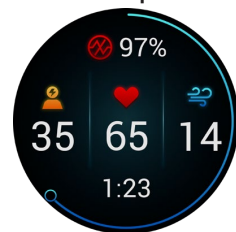

Health Snapshot