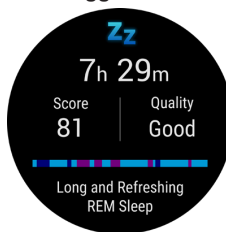

Health Snapshot

Forza Funzionale

Body Battery

Punteggio sonno

HIIT

Garmin Pay

Notifiche

Dati salute

Stress

Profili sport

Salute donna

Musica

SERIE VENU 2 GPS SMARTWATCH

SCHEDA PRODOTTO

COMPARAZIONE PRODOTTI:

	Venu Sq	Venu	Venu 2
			
Risposte automatiche ⁶ (solo Android™)	•	•	•
Smart notification ⁶	•	•	•
Memoria musicale integrata	Fino a 500 brani (solo modello Music)	Fino a 500 brani	Fino a 650 brani
Controllo musicale	•	•	•
Connect IQ™	•	•	•
Garmin Pay™ ⁵	•	•	•
Funzioni di sicurezza e rilevamento ³	•	•	•
Body Battery™	•	•	•
Pulse Ox ²	•	•	•
Rilevazione frequenza cardiaca al polso ¹	•	•	•
Respirazione	•	•	•
Idratazione	•	•	•
Ciclo mestruale	•	•	•
V02 max/fitness age	•	•	• Migliorato
Monitoraggio stress	•	•	•
Punteggio sonno			•
Health snapshot™			•
Video workout animati		•	•
Profilo HIIT			•
Piani di scale saliti		•	•
GPS integrato	GPS, GLONASS, Galileo	GPS, GLONASS, Galileo	GPS, GLONASS, Galileo
Profili sport	20+	20+	25+
Tipologia display	Cristalli liquidi	AMOLED	AMOLED
Risoluzione display	240 x 240 pixel	390 x 390 pixel	Venu 2S: 360 x 360 Venu 2: 416 x 416
Durata batteria	Fino a 6 giorni (smartwatch) Fino a 6 ore (GPS + musica) *solo nei modelli Music	Fino a 5 giorni (smartwatch) Fino a 6 ore (GPS + musica)	Venu 2: Fino a 11 giorni (smartwatch) Fino a 8 ore (GPS + musica) Venu 2S: fino a 10 giorni (smartwatch) Fino a 7 ore (GPS + musica)
Impermeabilità ⁷	SWIM, 5 ATM	SWIM, 5 ATM	SWIM, 5 ATM