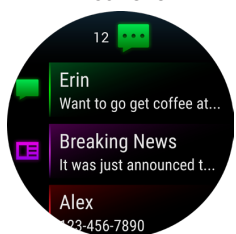

Health Snapshot

Forza Funzionale

Body Battery

Punteggio sonno

HIIT

Garmin Pay

Notifiche

Dati salute

Stress

Profili sport

Salute donna

Musica

SERIE VENU 2 GPS SMARTWATCH

SCHEDA PRODOTTO

COMPARAZIONE PRODOTTI:

	Venu Sq	Venu	Venu 2
			
Risposte automatiche ⁶ (solo Android™)	•	•	•
Smart notification ⁶	•	•	•
Memoria musicale integrata	Fino a 500 brani (solo modello Music)	Fino a 500 brani	Fino a 650 brani
Controllo musicale	•	•	•
Connect IQ™	•	•	•
Garmin Pay™ ⁵	•	•	•
Funzioni di sicurezza e rilevamento ³	•	•	•
Body Battery™	•	•	•
Pulse Ox ²	•	•	•
Rilevazione frequenza cardiaca al polso ¹	•	•	•
Respirazione	•	•	•
Idratazione	•	•	•
Ciclo mestruale	•	•	•
V02 max/fitness age	•	•	• Migliorato
Monitoraggio stress	•	•	•
Punteggio sonno			•
Health snapshot™			•
Video workout animati		•	•
Profilo HIIT			•
Piani di scale saliti		•	•
GPS integrato	GPS, GLONASS, Galileo	GPS, GLONASS, Galileo	GPS, GLONASS, Galileo
Profili sport	20+	20+	25+
Tipologia display	Cristalli liquidi	AMOLED	AMOLED
Risoluzione display	240 x 240 pixel	390 x 390 pixel	Venu 2S: 360 x 360 Venu 2: 416 x 416
Durata batteria	Fino a 6 giorni (smartwatch) Fino a 6 ore (GPS + musica) *solo nei modelli Music	Fino a 5 giorni (smartwatch) Fino a 6 ore (GPS + musica)	Venu 2: Fino a 11 giorni (smartwatch) Fino a 8 ore (GPS + musica) Venu 2S: fino a 10 giorni (smartwatch) Fino a 7 ore (GPS + musica)
Impermeabilità ⁷	SWIM, 5 ATM	SWIM, 5 ATM	SWIM, 5 ATM

CONFIGURAZIONE PRODOTTI:

VENU 2S:

INCLUDE

Venu 2S, cavo di ricarica/dati, guida rapida

DESCRIZIONE	CODICE	EAN
Venu 2S Slate Graphite con cinturino in silicone Slate	010-02429-10	753759271879

DESCRIZIONE	CODICE	EAN
Venu 2S Gold Light Sand con cinturino in silicone Light Sand	010-02429-11	753759271886

DESCRIZIONE	CODICE	EAN
Venu 2S Silver Mist Gray con cinturino in silicone Mist Gray	010-02429-12	753759271893

DESCRIZIONE	CODICE	EAN
Venu 2S Rose Gold White con cinturino in silicone White	010-02429-13	753759271909